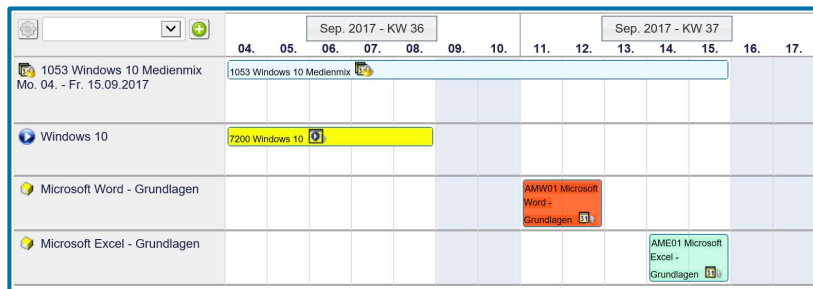

Terminplanung beim Blended-Learning

Überall Lernen

Das Ausführen der WBTs durch die Lerner kann auf den gängigen Endgeräten wie Tablets, Smartphones oder dem Büro-Computer erfolgen.

Unterbrechungen sind dabei kein Problem: Auf dem ecadia-Server wird laufend der aktuelle Lernstand hinterlegt. Das Lernen kann so jederzeit unterbrochen und an der selben Stelle auf einem anderen Endgerät wieder fortgesetzt werden.