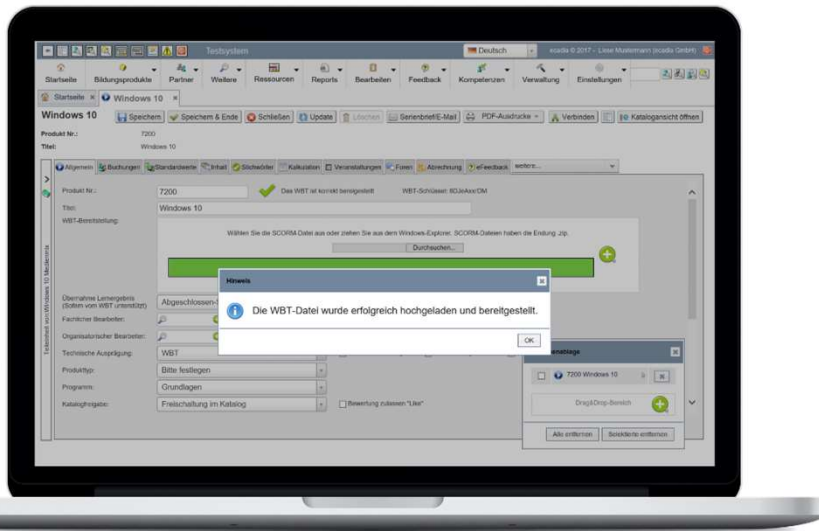

## Einfacher geht es nicht

Das Bereitstellen eines WBTs erfolgt mit praktisch einem Handgriff: Die WBT-Datei auswählen und hochladen. Fertig. Es werden dabei der Titel, die Lerndauer oder die Inhaltsbeschreibung automatisch aus den WBT-Daten übernommen. Das WBT steht damit für die Lerner zur Verfügung.

## ecadia WBT

Perfekte Integration von web-basiertem Selbstlernen mit professioneller Qualifizierungsplanung

### Integrieren Sie web-basierte Selbstlernprogramme in Ihr Trainingsangebot.

WBTs können in ecadia in unterschiedlichen Formen genutzt werden:

- Integriert im Rahmen von Blended Learning Maßnahmen,
- als Standalone-WBTs für gezielte Qualifizierung
- oder als Nachschlagewerk zur individuellen Qualifizierung oder in der täglichen Arbeit.

### „Meine aktuellen WBTs“

Die Lerner starten die WBTs direkt aus ihrer WBT-Übersicht.

Nach dem Einloggen sind das nur zwei Klicks bis zum Lernen.

Übersicht der aktuell geplanten WBTs

Die Ausführung der WBTs kann auf unterschiedlichen Endgeräten erfolgen.