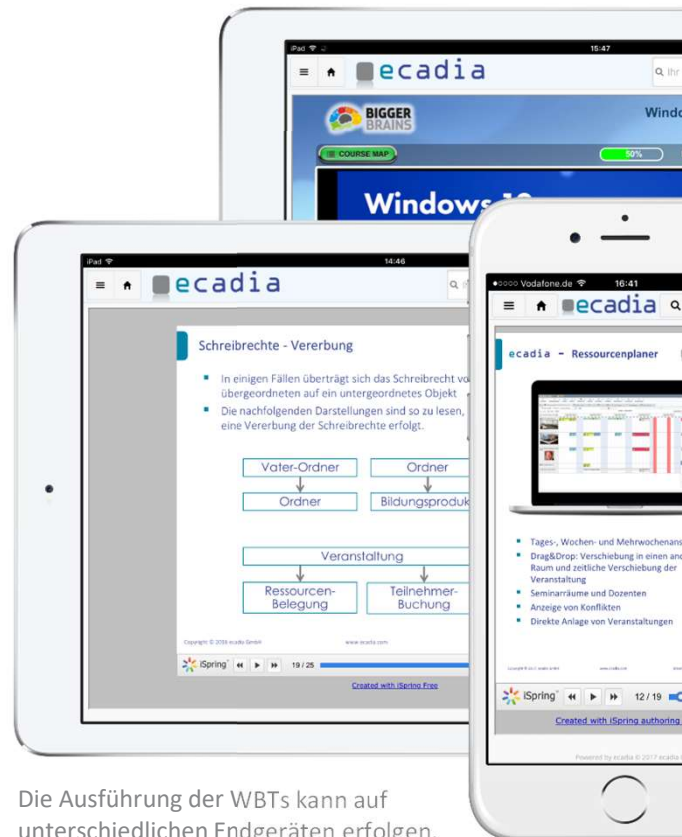

## Einfacher geht es nicht

Das Bereitstellen eines WBTs erfolgt mit praktisch einem Handgriff: Die WBT-Datei auswählen und hochladen. Fertig. Es werden dabei der Titel, die Lerndauer oder die Inhaltsbeschreibung automatisch aus den WBT-Daten übernommen. Das WBT steht damit für die Lerner zur Verfügung.

## ecadia WBT

Perfekte Integration von web-basiertem Selbstlernen mit professioneller Qualifizierungsplanung

### Integrieren Sie web-basierte Selbstlernprogramme in Ihr Trainingsangebot.

WBTs können in ecadia in unterschiedlichen Formen genutzt werden:

- Integriert im Rahmen von Blended Learning Maßnahmen,
- als Standalone-WBTs für gezielte Qualifizierung
- oder als Nachschlagewerk zur individuellen Qualifizierung oder in der täglichen Arbeit.

### „Meine aktuellen WBTs“

Die Lerner starten die WBTs direkt aus ihrer WBT-Übersicht.

Nach dem Einloggen sind das nur zwei Klicks bis zum Lernen.

Übersicht der aktuell geplanten WBTs

Die Ausführung der WBTs kann auf unterschiedlichen Endgeräten erfolgen.