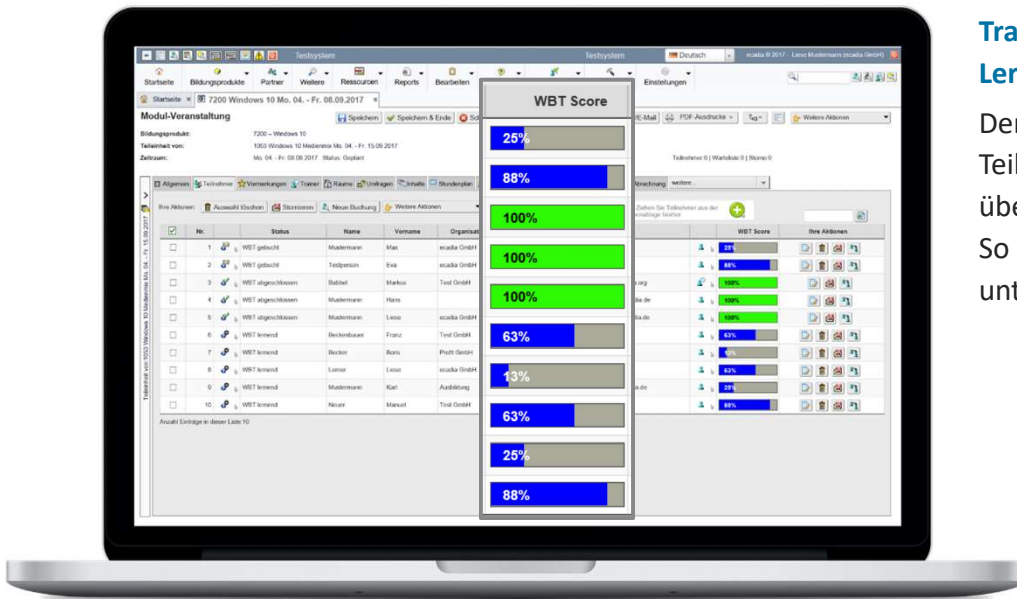

## Einfacher geht es nicht

Das Bereitstellen eines WBTs erfolgt mit praktisch einem Handgriff: Die WBT-Datei auswählen und hochladen. Fertig. Es werden dabei der Titel, die Lerndauer oder die Inhaltsbeschreibung automatisch aus den WBT-Daten übernommen. Das WBT steht damit für die Lerner zur Verfügung.

### „Meine aktuellen WBTs“

Die Lerner starten die WBTs direkt aus ihrer WBT-Übersicht.

Nach dem Einloggen sind das nur zwei Klicks bis zum Lernen.

Übersicht der aktuell geplanten WBTs

Die Ausführung der WBTs kann auf unterschiedlichen Endgeräten erfolgen.

## Transparenter Lernfortschritt

Der Lernfortschritt einer Teilnehmergruppe wird übersichtlich angezeigt. So kann gezielt individuell unterstützt werden.

Lernfortschritt einer Teilnehmergruppe beim Blended-Learning