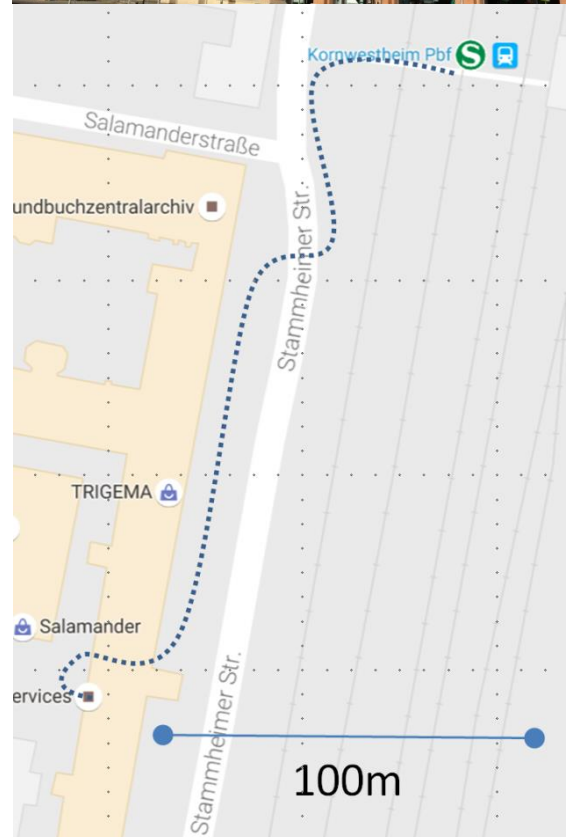

Bilder: maps.google.de