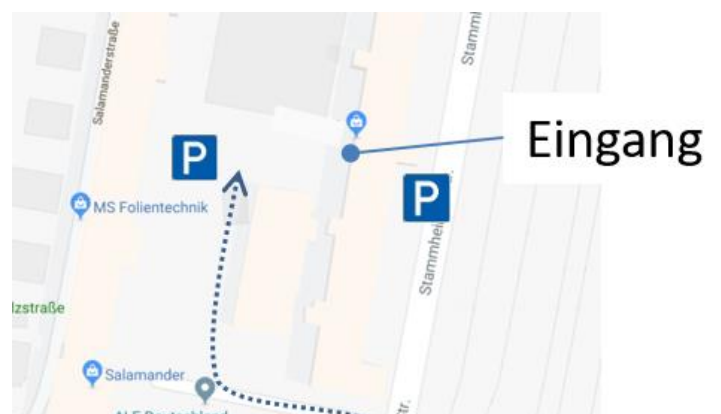

Bilder: maps.google.de